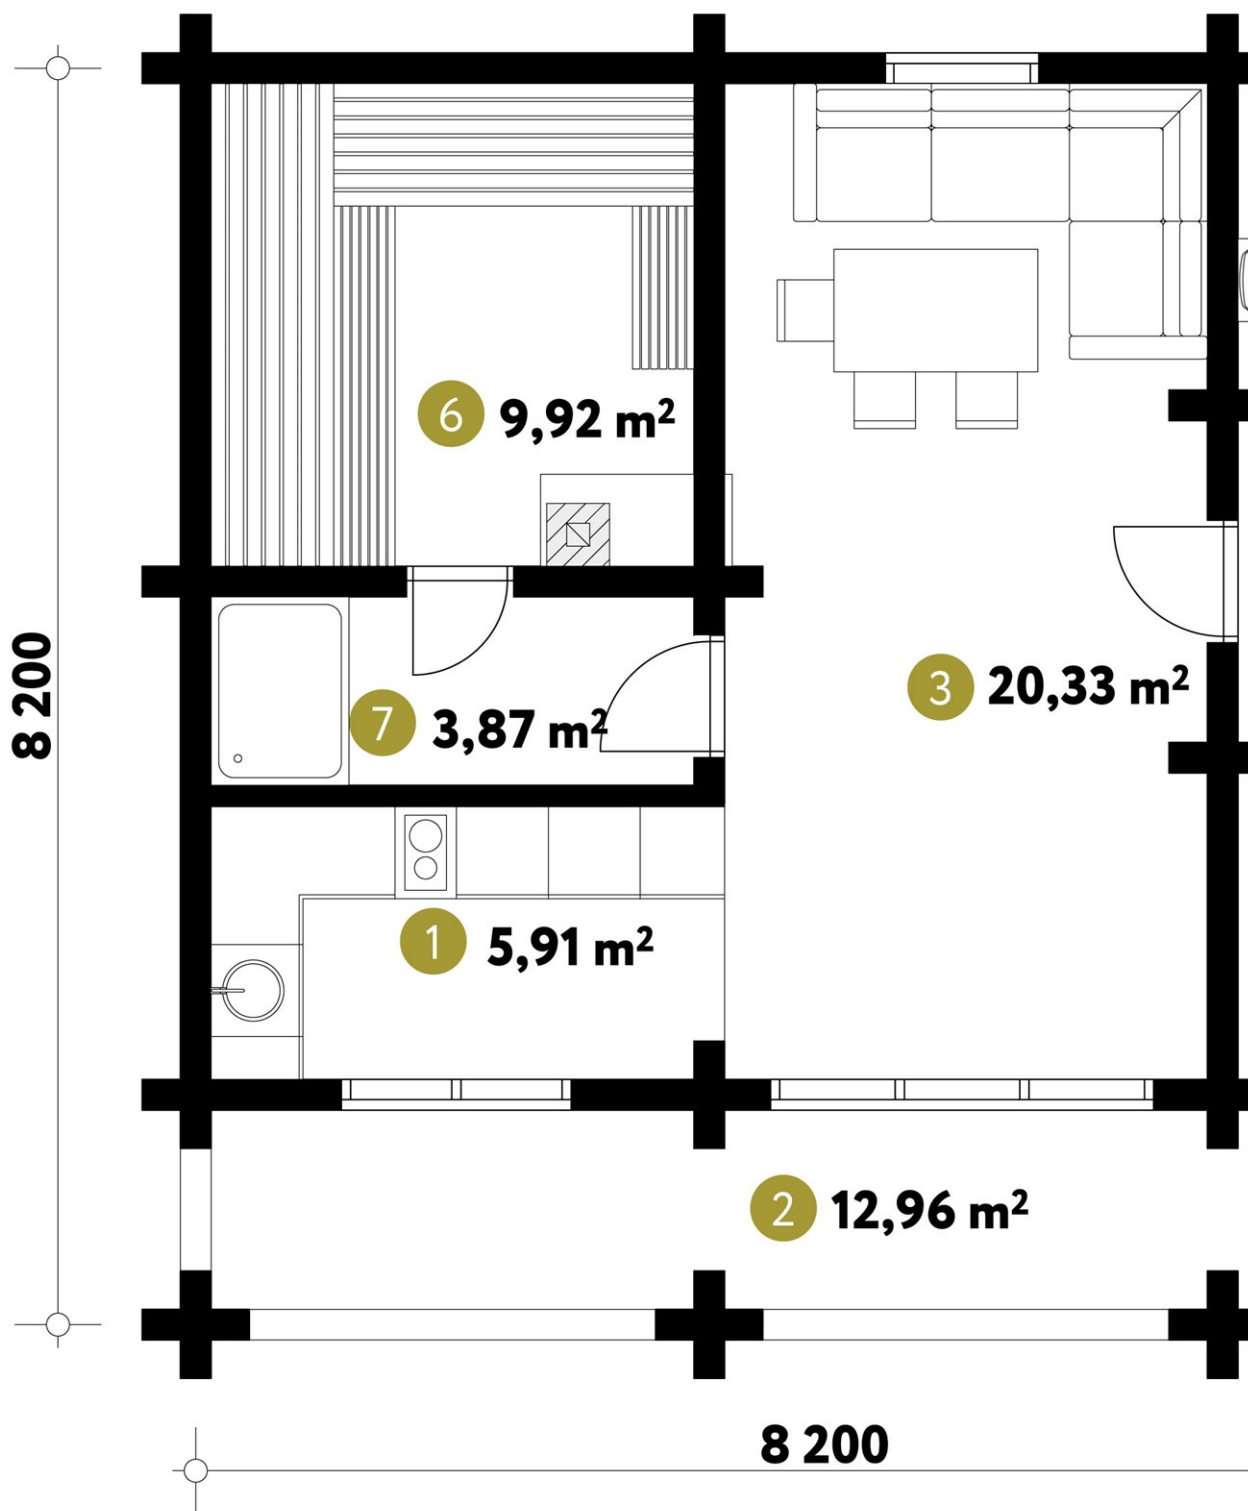

# Баня из клееного бруса «Альпа»

оригинальная баня с необычной крышей

общая площадь  
58 м<sup>2</sup>

этажность  
1 этаж

особенности дома  
гостевой домик, терраса, зона барбекю, сауна

Оригинальный проект бани с необычной двускатной кровлей. Открытая терраса, комната отдыха с панорамными окнами, уютная кухня, и просторная сауна создаст максимальный комфорт загородной жизни.

# Планы бани

1 этаж

№	1 этаж	58 м <sup>2</sup>
1	Кухня	5,91
2	Терраса	12,96
3	Комната отдыха	20,33
4	Тамбур	2,73
5	С\У	2,60
6	Парная	9,92
7	Душевая	3,87