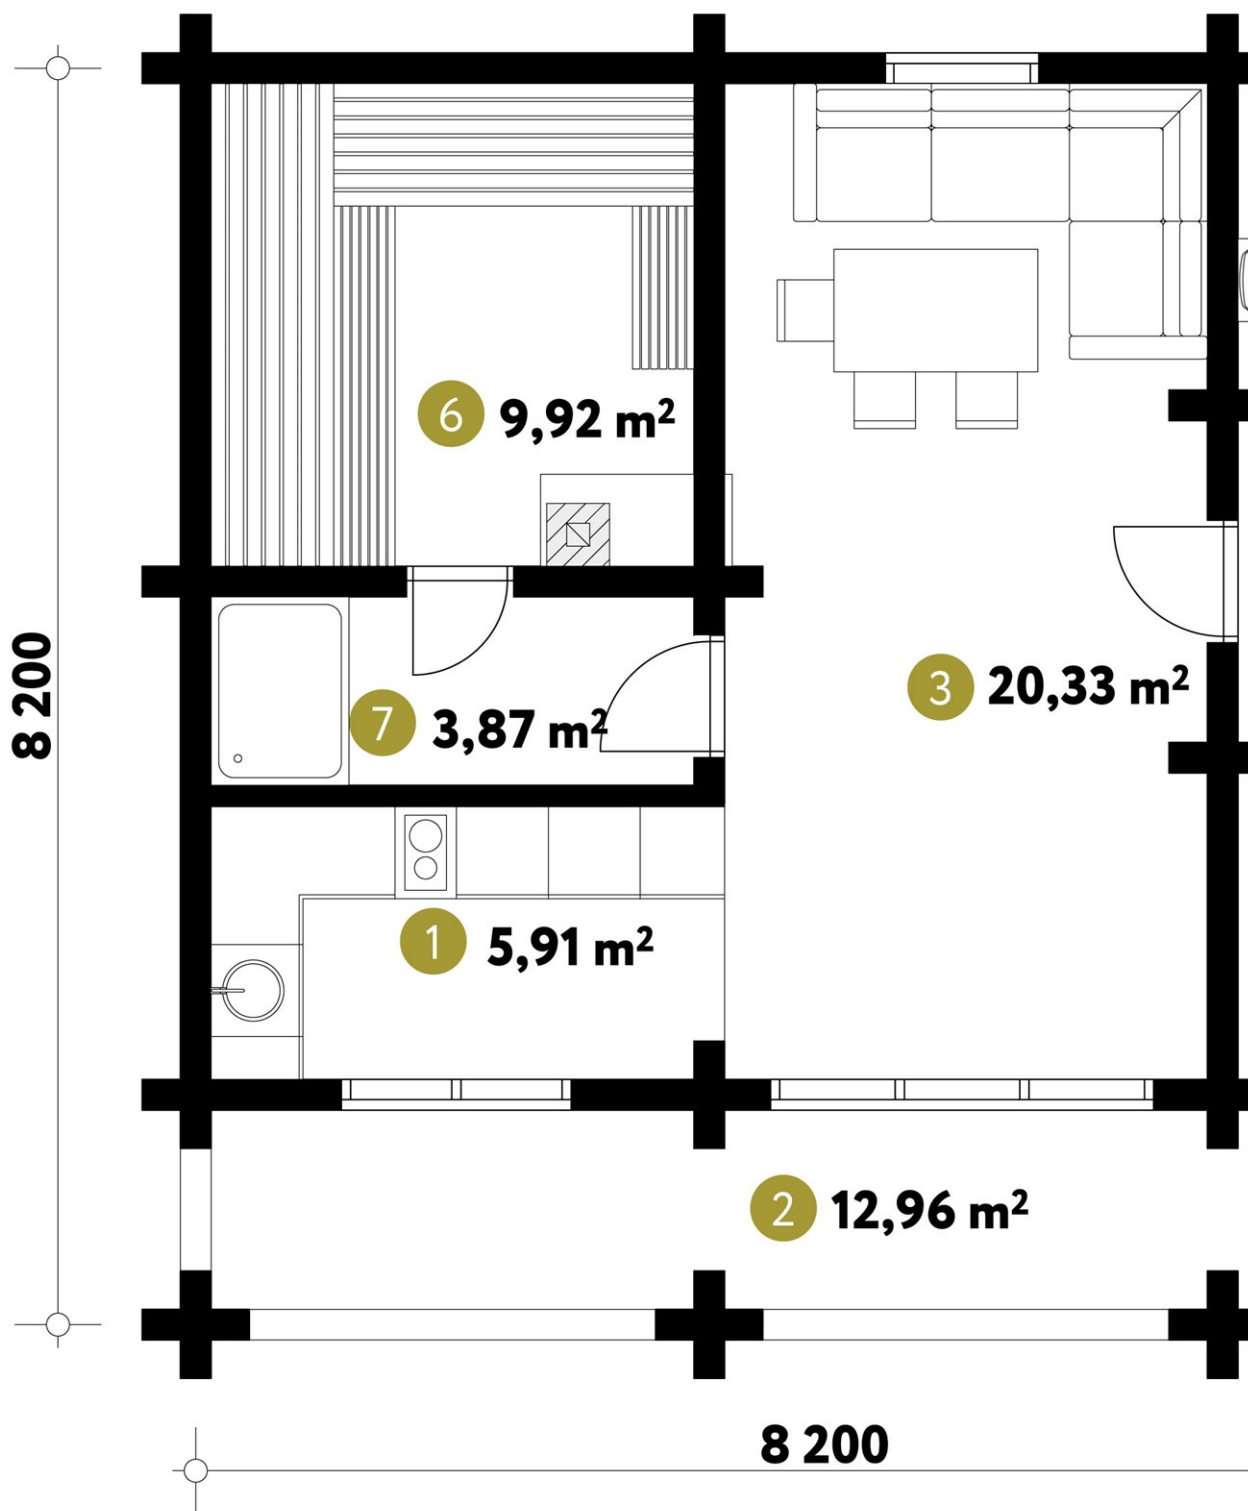

Баня из клееного бруса «Альпа»

оригинальная баня с необычной крышей

общая площадь
58 м²

этажность
1 этаж

особенности дома
гостевой домик, терраса, зона барбекю, сауна

Оригинальный проект бани с необычной двускатной кровлей. Открытая терраса, комната отдыха с панорамными окнами, уютная кухня, и просторная сауна создаст максимальный комфорт загородной жизни.

Планы бани

1 этаж

№	1 этаж	58 м ²
1	Кухня	5,91
2	Терраса	12,96
3	Комната отдыха	20,33
4	Тамбур	2,73
5	С\У	2,60
6	Парная	9,92
7	Душевая	3,87

Стоимость проекта можно узнать по телефону: +7 (495) 120-28-88