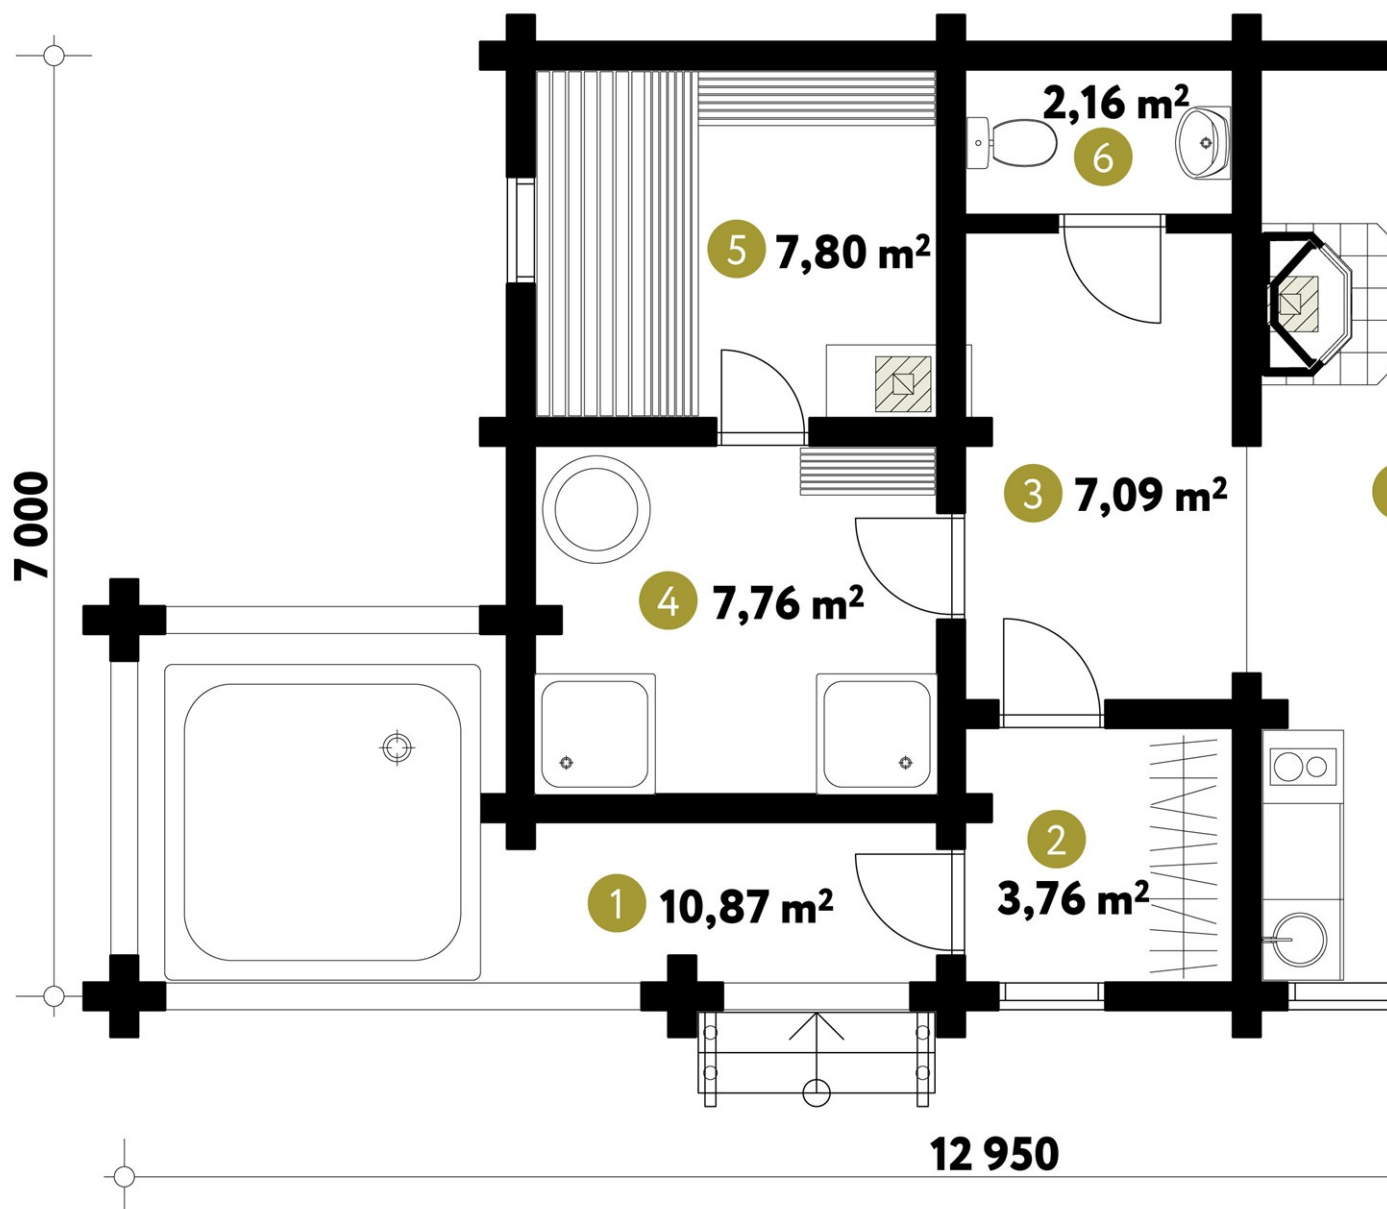

Баня из клееного бруса «Ли́ра»

банный комплекс с купелью

общая площадь
69 м²

этажность
1 этаж

особенности дома
гостевой домик, бассейн, зона барбекю, камин, купель

Банный комплекс с большой зоной барбекю, спа и купелью. Просторная комната отдыха совмещена с кухней, панорамные окна дают максимум естественного света и открытого пространства.

Планы бани

1 этаж

№	1 этаж	69 м ²
1	Купель	10,87
2	Тамбур	3,76
3	Прихожая	7,09
4	Душевая	7,76
5	Парная	7,80
6	С/у	2,16
7	Комната отдыха	30,01

Стоимость проекта можно узнать по телефону: **+7 (495) 120-28-88**